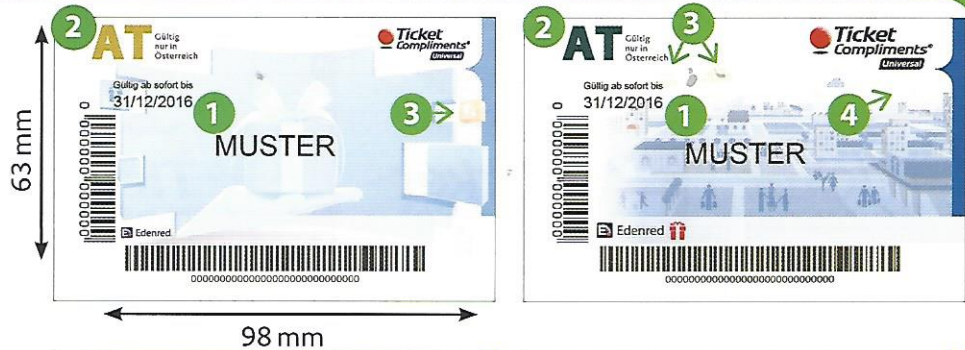

Achten Sie bei der Annahme auf **Gültigkeit und Sicherheitsmerkmale**. Gefälschte oder bereits entwertete Gutscheine dürfen nicht angenommen werden. Die Barcodes sollten gut lesbar sein und bei der Entwertung der Gutscheine nicht beschädigt werden!

Sicherheitsmerkmale:

1. 1 **Gültigkeitsdatum** beachten - Nur gültige Gutscheine annehmen!
2. 2 **Länderkürzel „AT“** in schillernder Spezialtinte - Nur österreichische Gutscheine annehmen!
3. 3 **Thermopunkte** verändern unter Einwirkung von Wärme die Farbe
4. 4 **Mikroperforierung** (Edenred Logo) **NEU**

Geschenkgutschein (2 gültige Varianten im Umlauf)